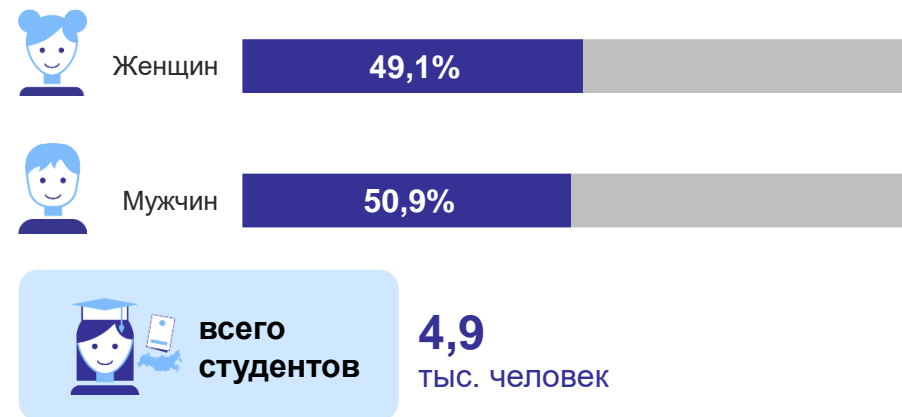

Данные по сфере высшего образования  
в Республике Ингушетия на начало учебного 2023/2024 года\*

Численность обучающихся по программам высшего образования,  
тыс. человек

Распределение по полу

Распределение по формам обучения, в %

Распределение по направлениям, в %