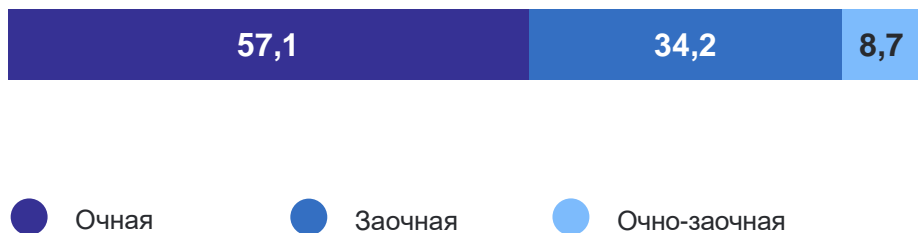

Данные по сфере высшего образования  
в Республике Ингушетия на начало учебного 2023/2024 года\*

Численность обучающихся по программам высшего образования,  
тыс. человек

Распределение по полу

Распределение по формам обучения, в %