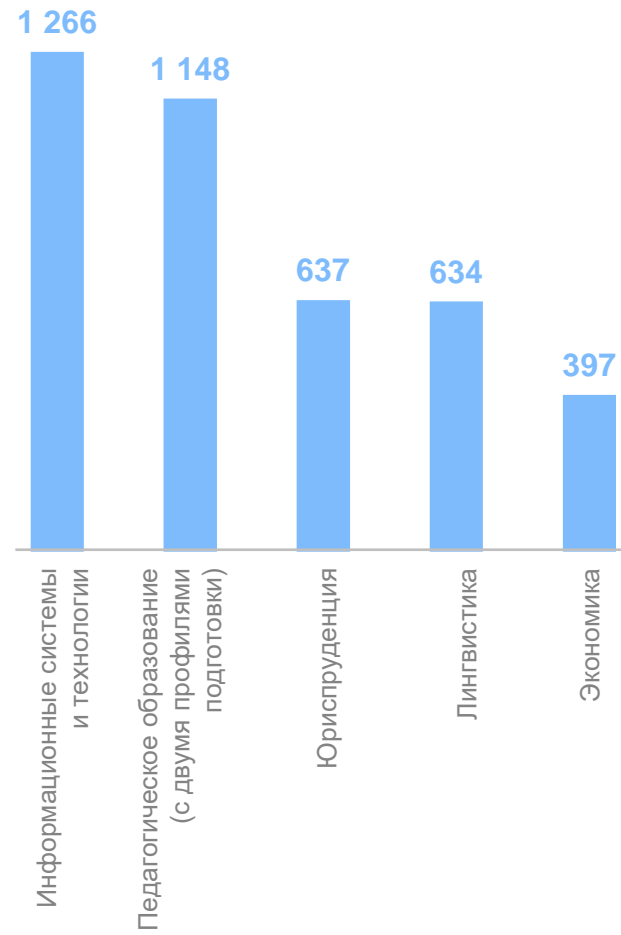

Топ-5 направлений подготовки учащихся высшего образования, человек

Бакалавриат