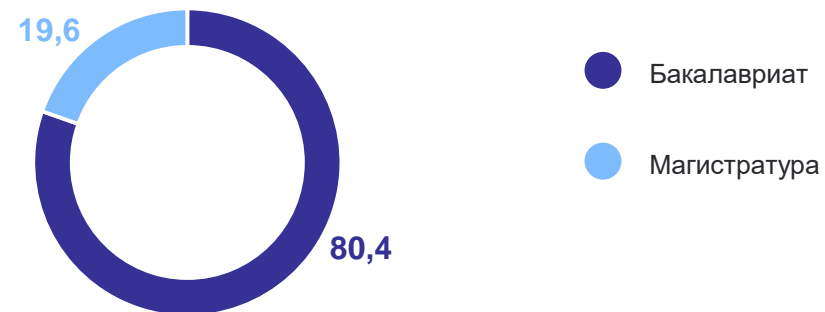

Распределение по направлениям, в %